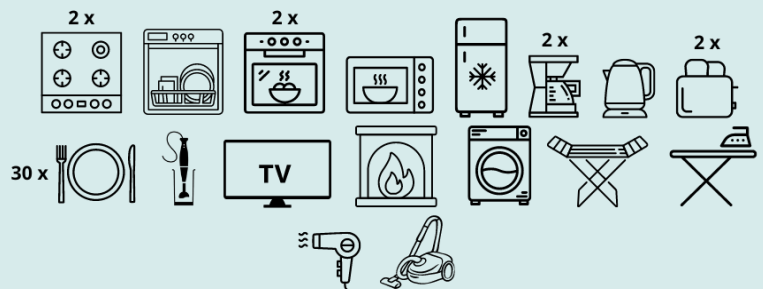

Equipements